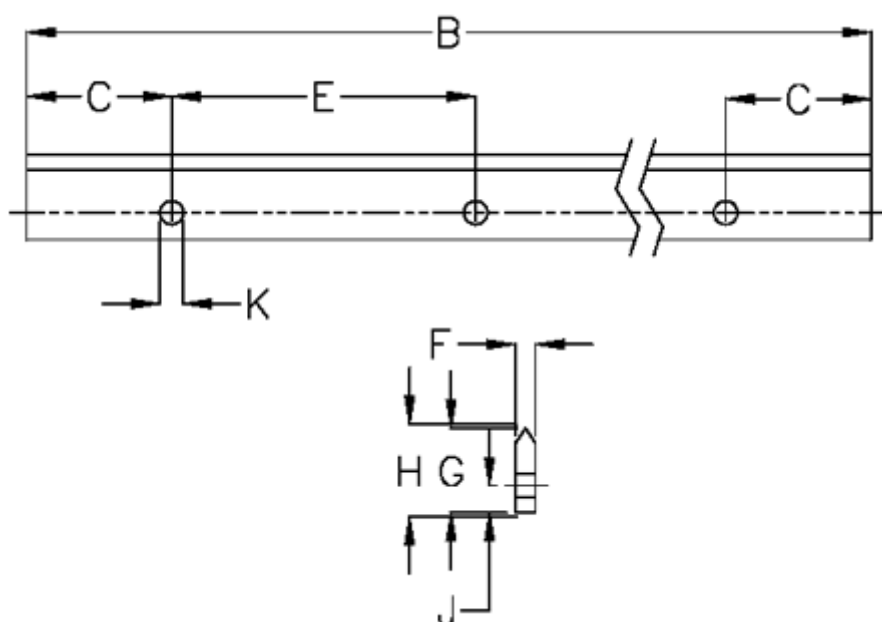

Varenummer: 057127212562
Beskrivelse: Hepco GV3 profilskinne V E L1256 P2
med forsænkede huller

Mål

B	= 1256	K	= 4.5xM4
C	= 43.0	Præcisionstype	= P2
E	= 90	vægt kg/1000	= 0.50
F	= 4.42		
For leje	= J18		
G	= 16.0		
H	= 16.37		
J	= 6.0		